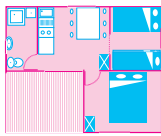

## CHALET CREPIS

4/6 pers. 26 m<sup>2</sup> (hors terrasse couverte)

Chalet crépis 4/6 tt confort  
Bepleisterd Chalet 4/6 alle confort  
4/6 pers Steinchalet Komfort  
Chalet roughcast 4/6all mode cons

- 1 chambre à 1 lit double
- 1 chambre à 2 lits simples superposés et 1 clic-clac 2 pers.
- 1 bedroom with a double bed
- 1 bedroom with 2 simple bunk-bed and 1 lounge converting seats 2 places